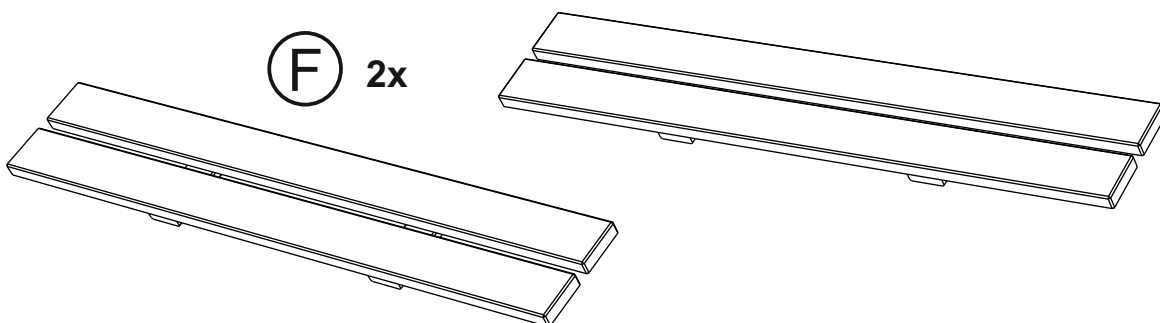

(A) 1x

(B) 4x

(C) 2x

(D) 2x

(E) 2x

(F) 2x