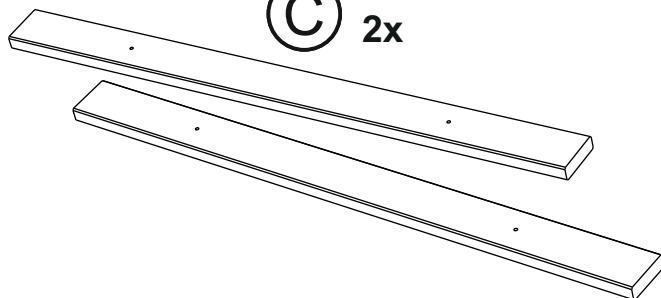

OASIS PICNIC TABLE

ETTPTABLE 72cm [H] x 119cm [W] x 119cm [D]

320028A007OMBZ16C1

(A) 1x

(B) 4x

(C) 2x

(D) 2x

(E) 2x